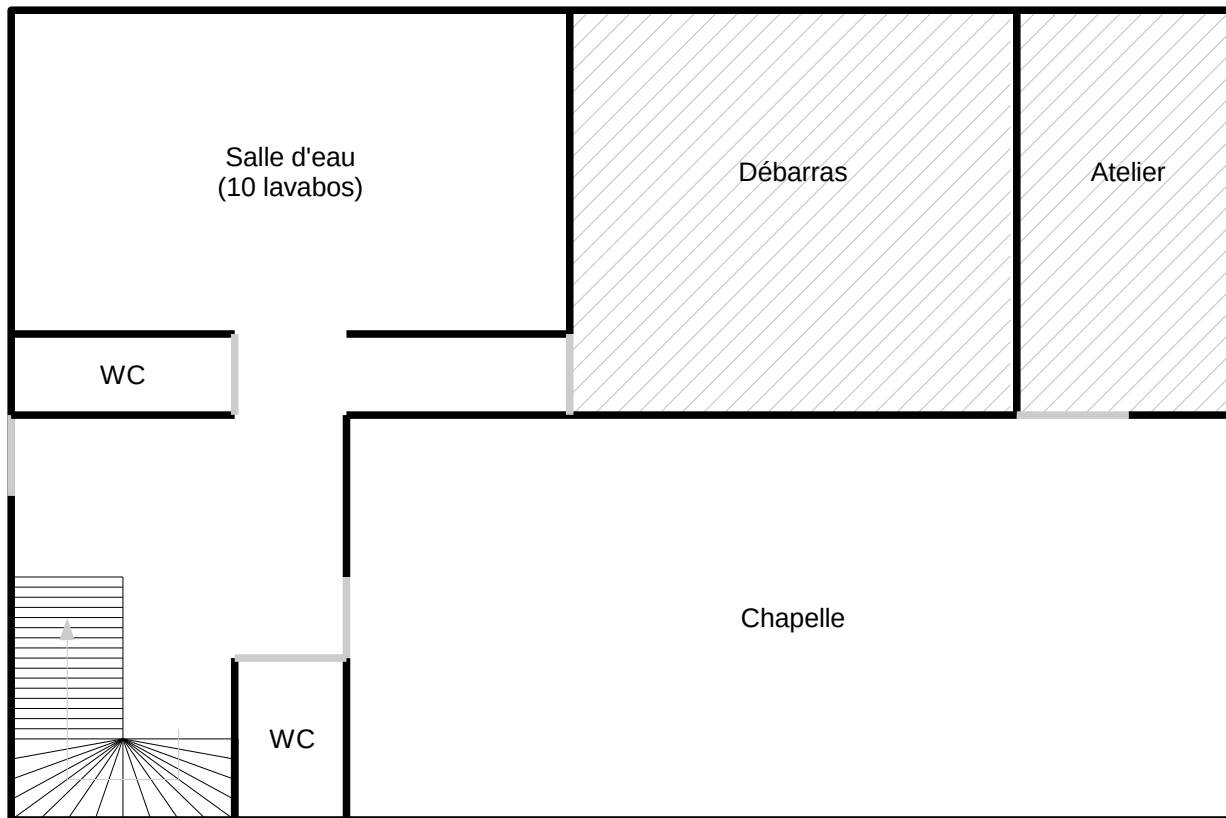

Colonie CAECILIA, 74570 Thorens-Glières – *PETITE MAISON*

Rez

Locaux interdits
au public

Colonie Caecilia – plans PM	
Version :	2.0
Page :	1
Auteur :	Patrick Aszody
Date création :	28/05/2010 P. Aszody
Date modif :	25/04/2014 P. Aszody
	DI + extincteurs