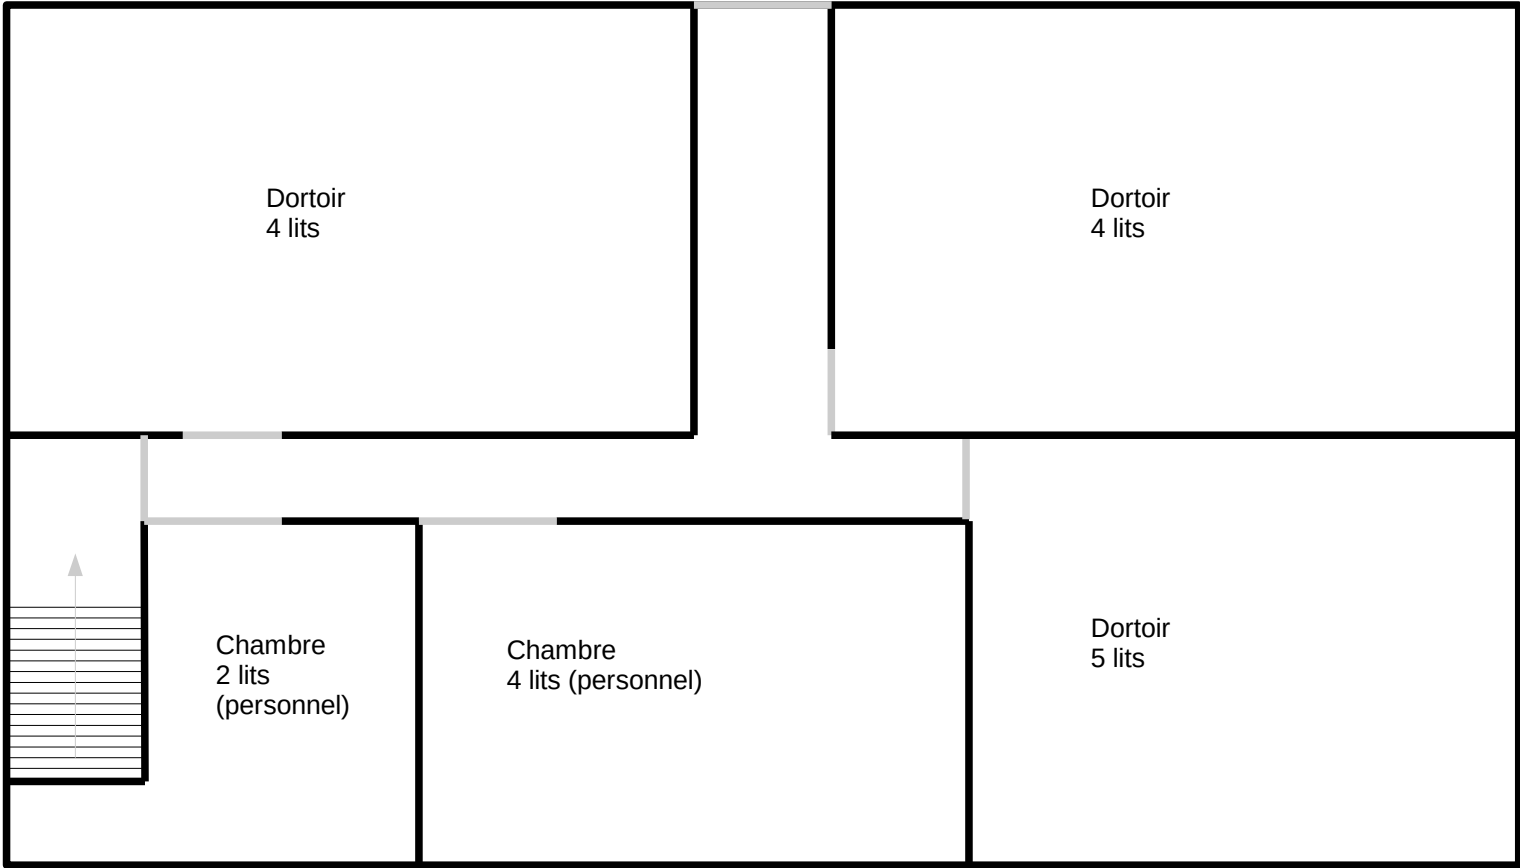

Colonie CAECILIA, 74570 Thorens-Glières – PETITE MAISON

Etage

Locaux interdits
au public

Colonie Caecilia – plans PM	
Version :	2.0
Page :	2
Auteur :	Patrick Aszody
Date création :	28/05/2010 P. Aszody
Date modif :	25/04/2014 P. Aszody
	DI + extincteurs